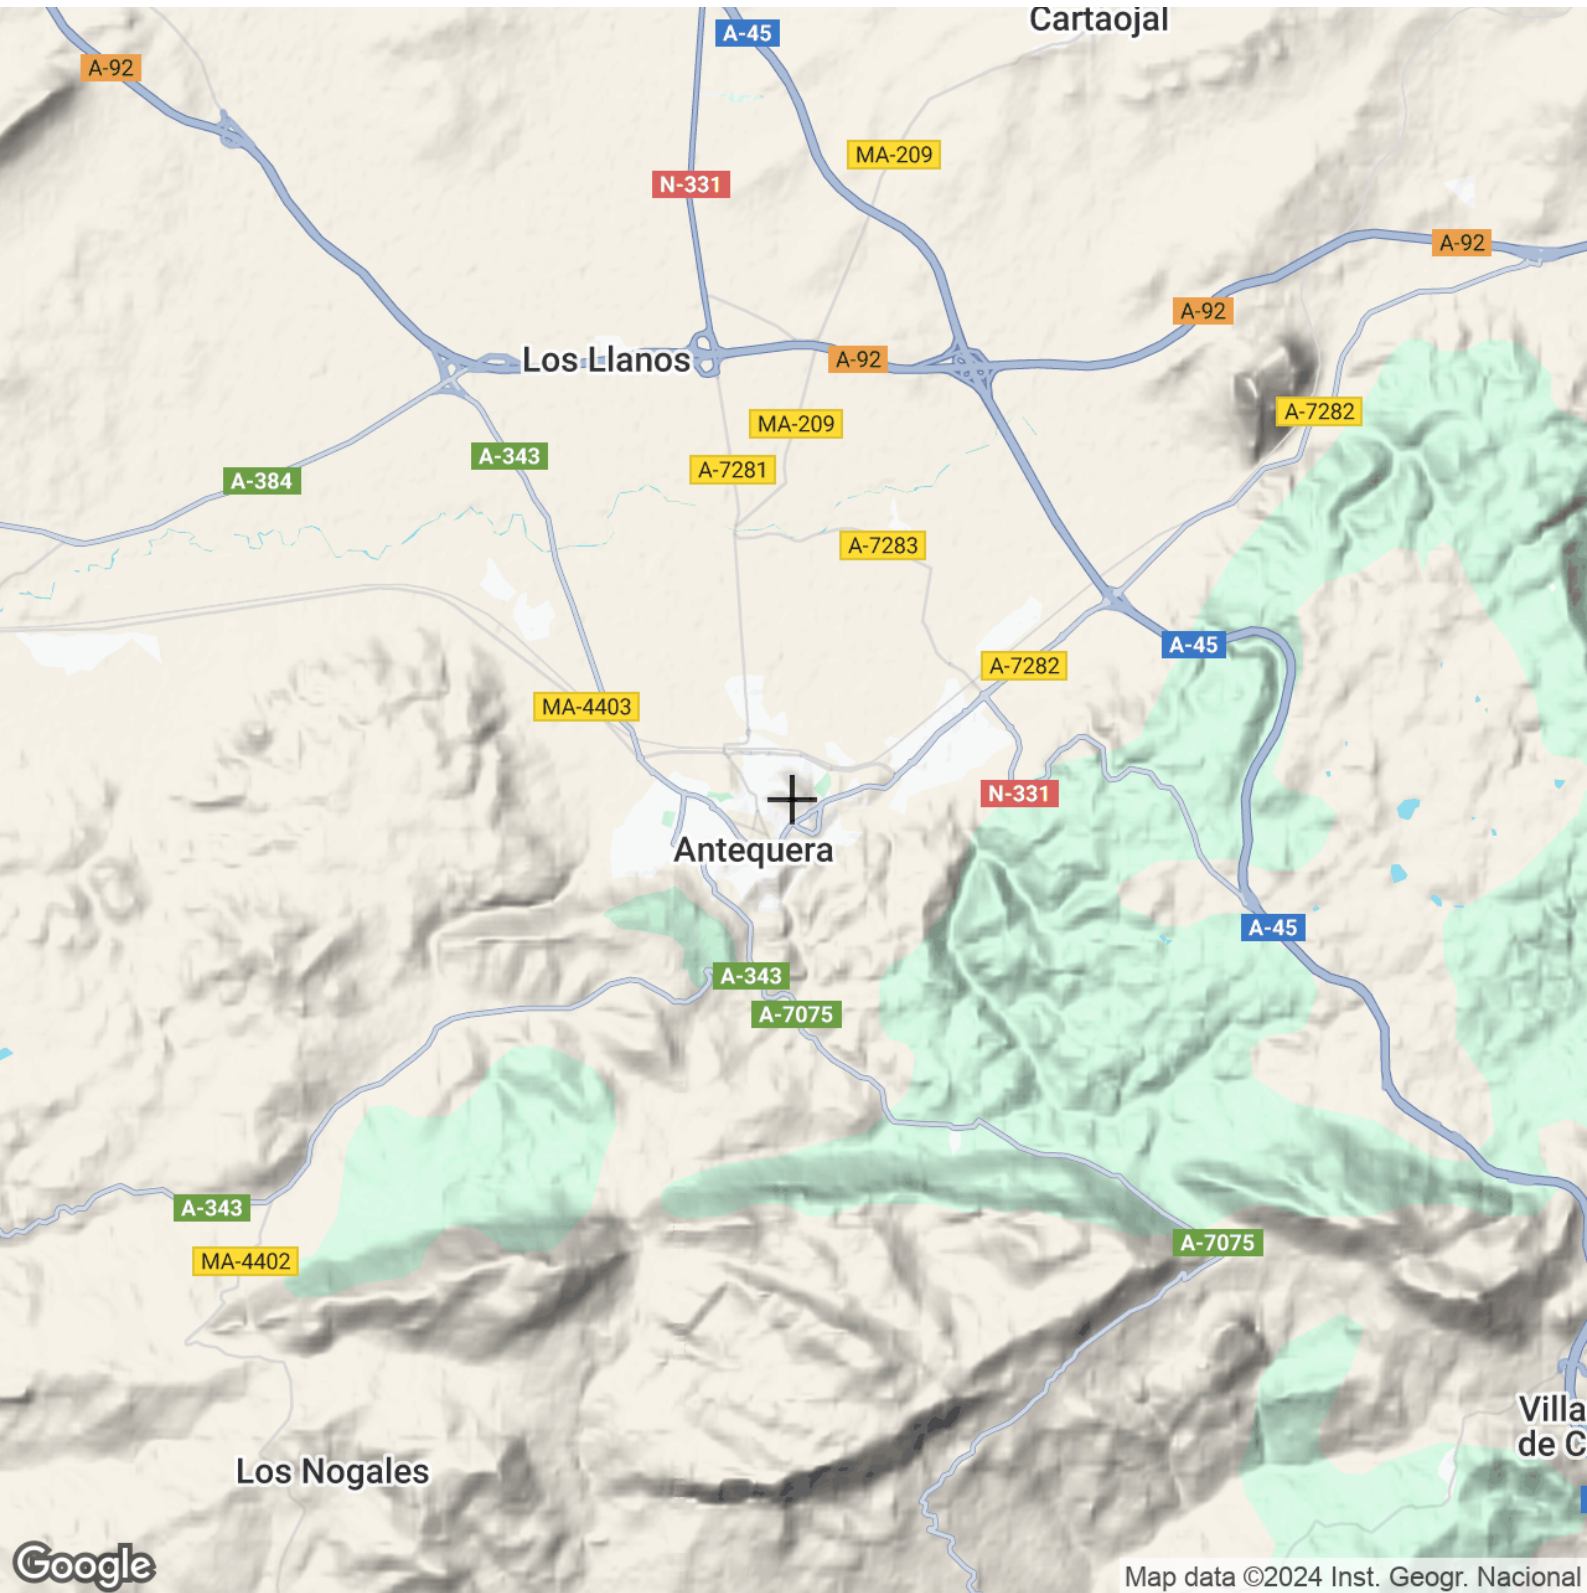

# INFORME DE MAPAS

CI Deposito 12, Antequera (Málaga)  
Referencia catastral  
1886503UF6918N0001Q  
5 de Diciembre de 2024

[Ver en Goolzoom](#)

**HERMES**  
CAPITAL

## PLANO DE SITUACIÓN

C. Depósito, 12, 29200 Antequera, Málaga, España

## MAPA DE RELIEVE

## IMAGEN SATÉLITE

Latitud: 37,022670 Longitud: -4,554639. Escala de mapa 1:9027.977761. Fuente: Google Maps.