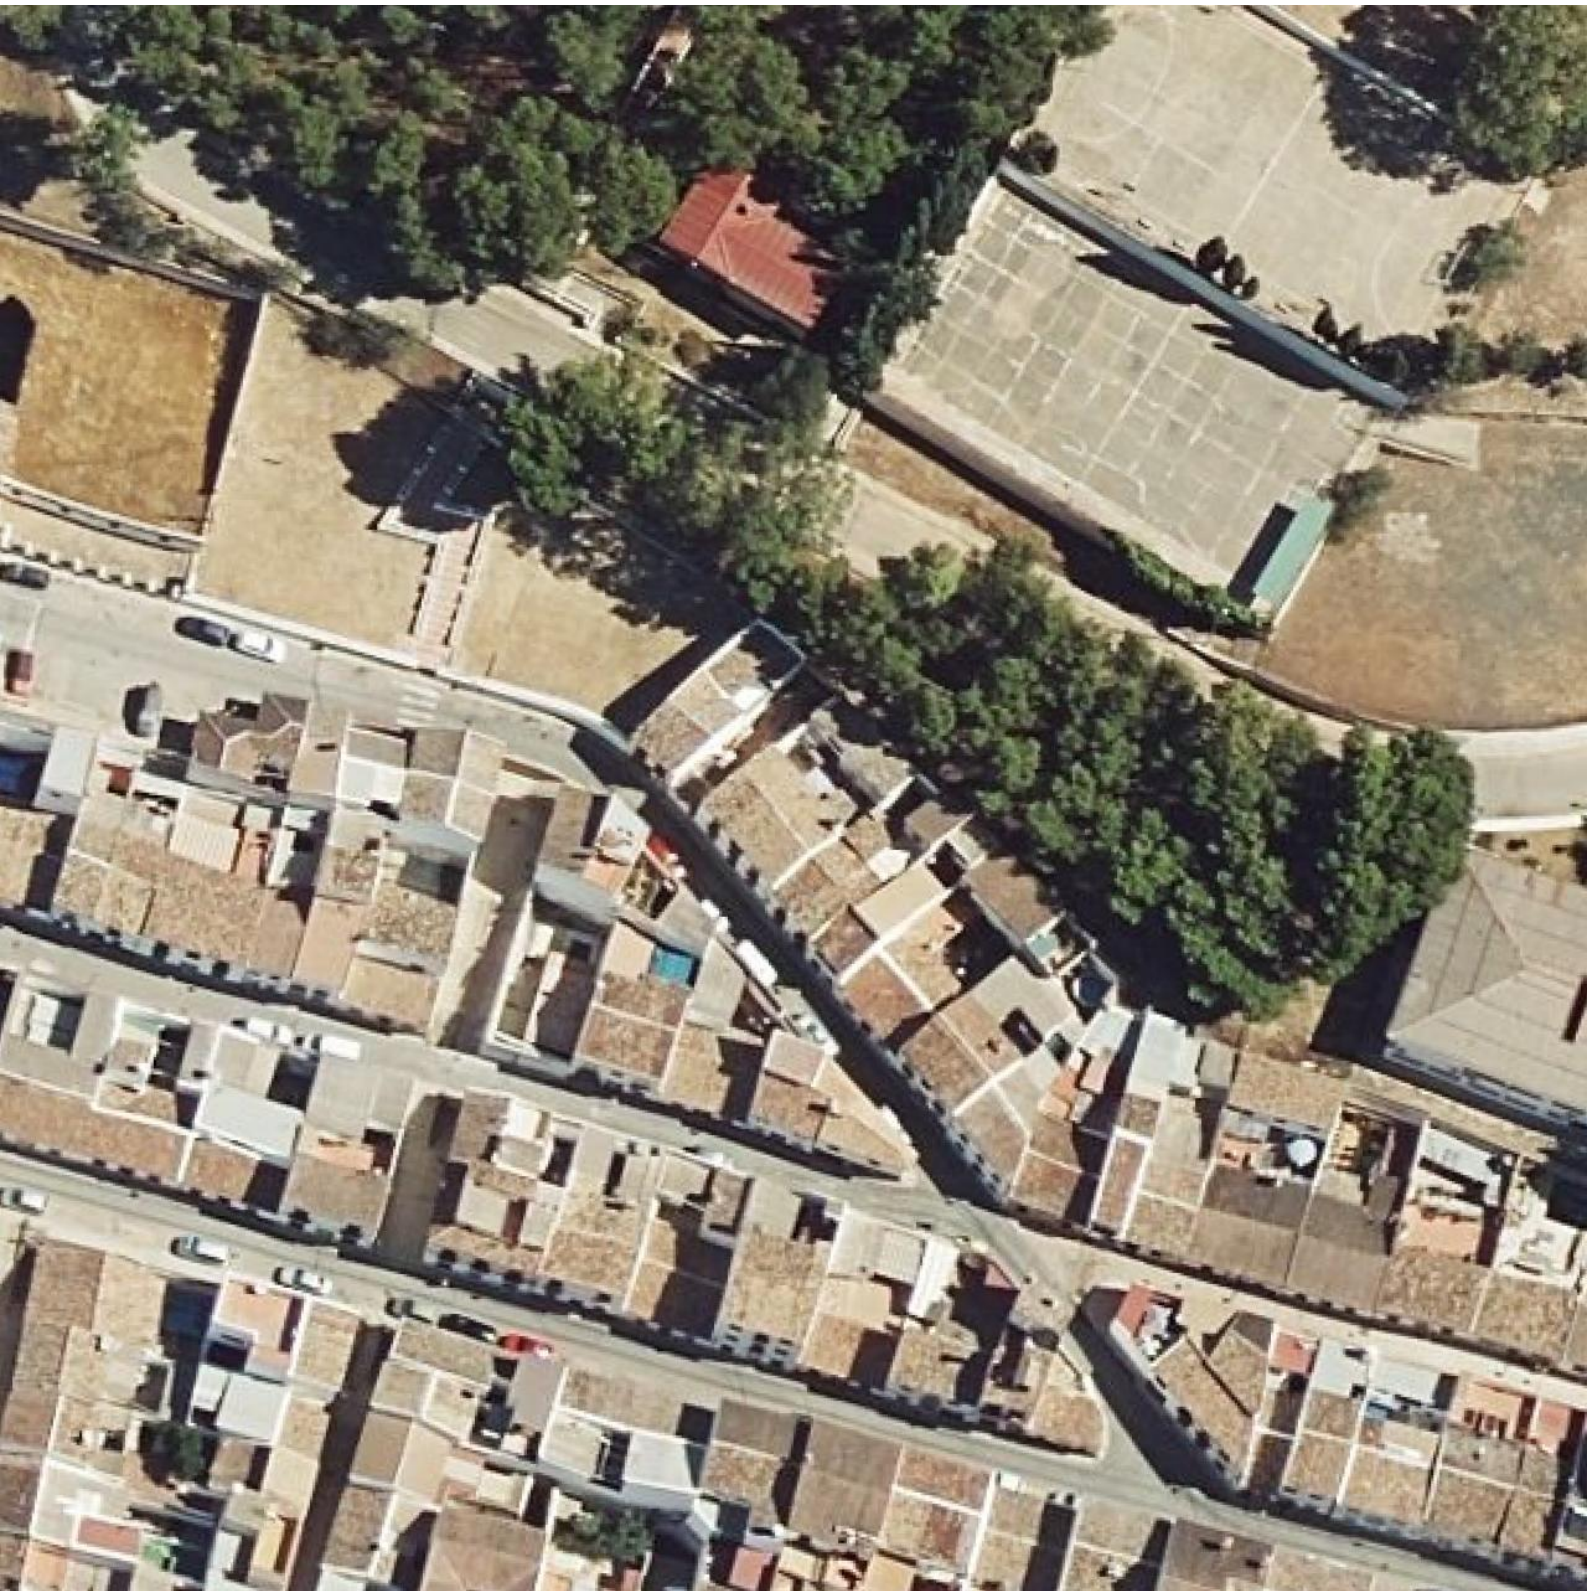

ORTOFOTO PNOA

Escala de mapa 1:2256.994440. Fuente: Plan Nacional de Ortofotografía Aérea.

37.02328 -4.555417

37.02328 -4.553862

37.02205 -4.555417

37.02205 -4.553862